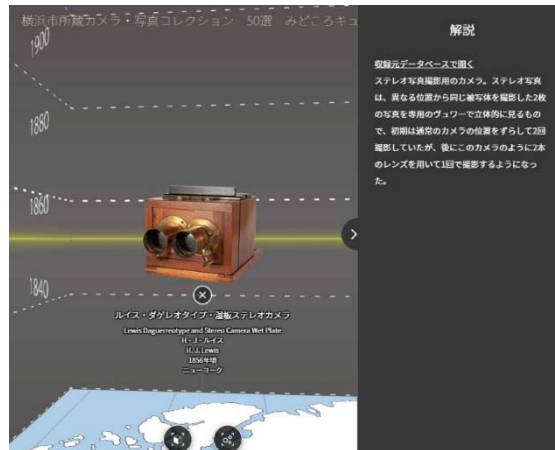

Yokohama Arts Foundation

記者発表資料

令和5年9月19日
(公財)横浜市芸術文化振興財団
横浜市民ギャラリーあざみ野

「横浜市所蔵カメラ・写真コレクション」来日30周年 WEB展覧会「みどころキューブ」公開

■世界的に貴重なカメラ・写真のコレクションを、最新のデジタルアーカイブで紹介

横浜市民ギャラリーあざみ野で収蔵している「横浜市所蔵カメラ・写真コレクション」は、アメリカのサーマン・F・ネイラー氏が40年にわたって世界各地から収集した貴重なコレクションで、横浜市が1993～1994年度に取得し、日本へとやってきました。

2023年と2024年は、本コレクションの来日から30周年を迎える節目の年となります。これを記念して、大日本印刷株式会社(以下、DNP)が提供する、文化財・美術作品のデジタルアーカイブシステム「みどころキューブ® SaaS型」を活用したWEB展覧会を、2023年9月19日(火)～2024年3月31日(日)の期間に、オンラインで開催します。

URL : <https://artazamino.jp/event/post-10512>

■約12,000点の収蔵品から厳選した50点を、年代別・国別で立体的に展示

本WEB展覧会では、約12,000点の収蔵品の中から、担当学芸員が厳選した50点を展示。タテ軸は年代、ヨコ軸は世界地図となっており、それぞれのカメラや写真が、どの時代に、どの国で製作・撮影されたのか、といった歴史のかつ地理的な分布を、立体的に展示しています。

画像をクリックすると、各カメラの構造や特徴、写真の技法や撮影された背景などの解説が表示されます。そこからリンクされた当館の収蔵品データベースへ移動することで、各収蔵品の詳細なデータをご覧いただけます。また、フィルムやダゲレオタイプといった感材種別の表示ができるような工夫を施しています。

立体的に捉えることで、カメラや写真の分野における技術の発展を知ることができる、特別な展覧会となっています。

■概要

【事業名】<WEB展覧会>横浜市所蔵カメラ・写真コレクション 来日30周年 みどころキューブ

【会期】2023年9月19日(火)～2024年3月31日(日)

【主催】横浜市民ギャラリーあざみ野(公益財団法人横浜市芸術文化振興財団)

【協力】DNP、早稲田システム開発株式会社

当事業の情報掲載・ご取材の際は、事前にご一報ください。広報用画像の提供が可能です。

お問い合わせ先 *本日は17:15まで在席しております。

横浜市民ギャラリーあざみ野 【公益財団法人横浜市芸術文化振興財団】

館長 原田由布子 TEL : 045-910-5656

担当 日比谷安希子 TEL : 045-910-5656